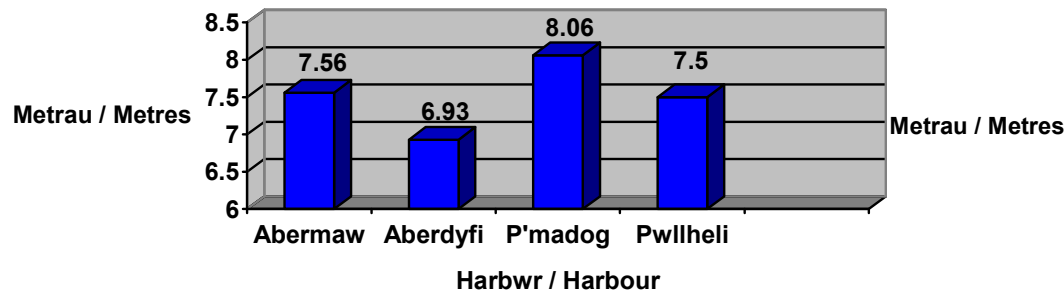

Darlun o ystadegau cychod ym mhob harbwr.

Analysis of boat statistics at each harbour.

Nifer o Gychod / Number of Boats

Cyfanswm Hyd / Total LOA

Cyfartaledd Hyd / Average LOA

Cyfanswm Dyfnder / Total Draught

Cyfartaledd Dyfnder / Average Draught