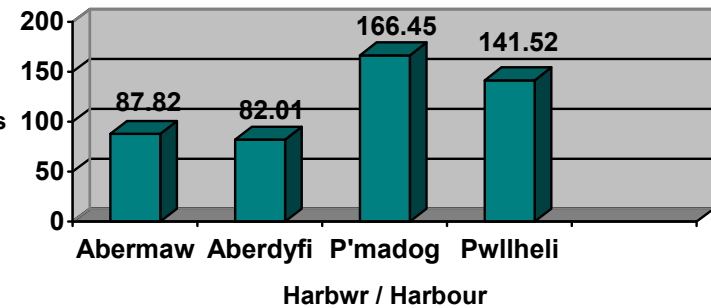

Darlun o ystadegau cychod ym mhob harbwr.

Analysis of boat statistics at each harbour.

Nifer o Gychod / Number of Boats

Cyfanswm Hyd / Total LOA

Cyfartaledd Hyd / Average LOA

Cyfanswm Dyfnder / Total Draught

Cyfartaledd Dyfnder / Average Draught