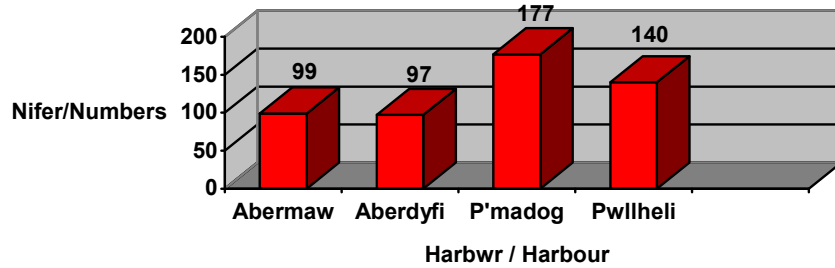

CYMHARIAETH O YSTADEGAU CYCHOD YM MHOB HARBWR 2010

COMPARISON OF BOAT STATISTICS AT EACH HARBOUR 2010

Harbwr Harbour	Nifer o Gychod Number of Boats	Cyfanswm Hydoedd Total Overall Length	Cyfartaledd Hyd Average Length	Cyfanswm Dyfnder Total Draught	Cyfartaledd Dyfnder Average Draught
Abermaw	99	748.22	7.56	87.82	0.89
Aberdyfi	97	672.17	6.93	82.01	0.85
Porthmadog	177	1426.29	8.06	166.45	0.94
Pwllheli	140	1050.37	7.50	141.52	1.01
Cyfansymiau holl harbrau Totals of all harbours	513	3897.05	30.05	477.8	3.69
Cyfartaleddau holl harbrau Averages of all harbours	128.25	974.26	7.51	119.45	0.92

Darlun o ystadegau cychod ym mhob harbwr.

Analysis of boat statistics at each harbour.

Nifer o Gychod / Number of Boats

Cyfanswm Hyd / Total LOA

Cyfartaledd Hyd / Average LOA

Cyfanswm Dyfnder / Total Draught