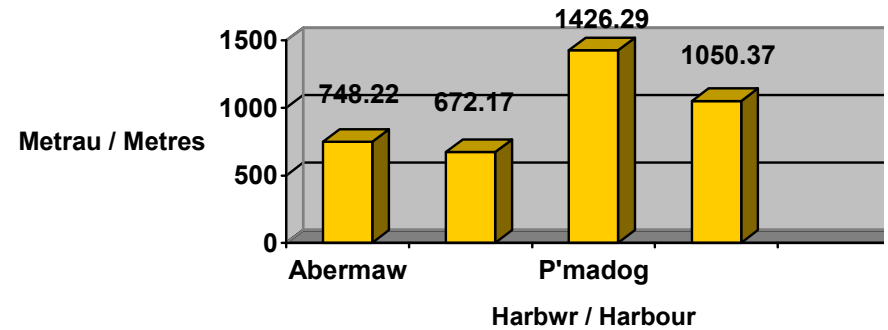

Cyfanswm Hyd / Total LOA